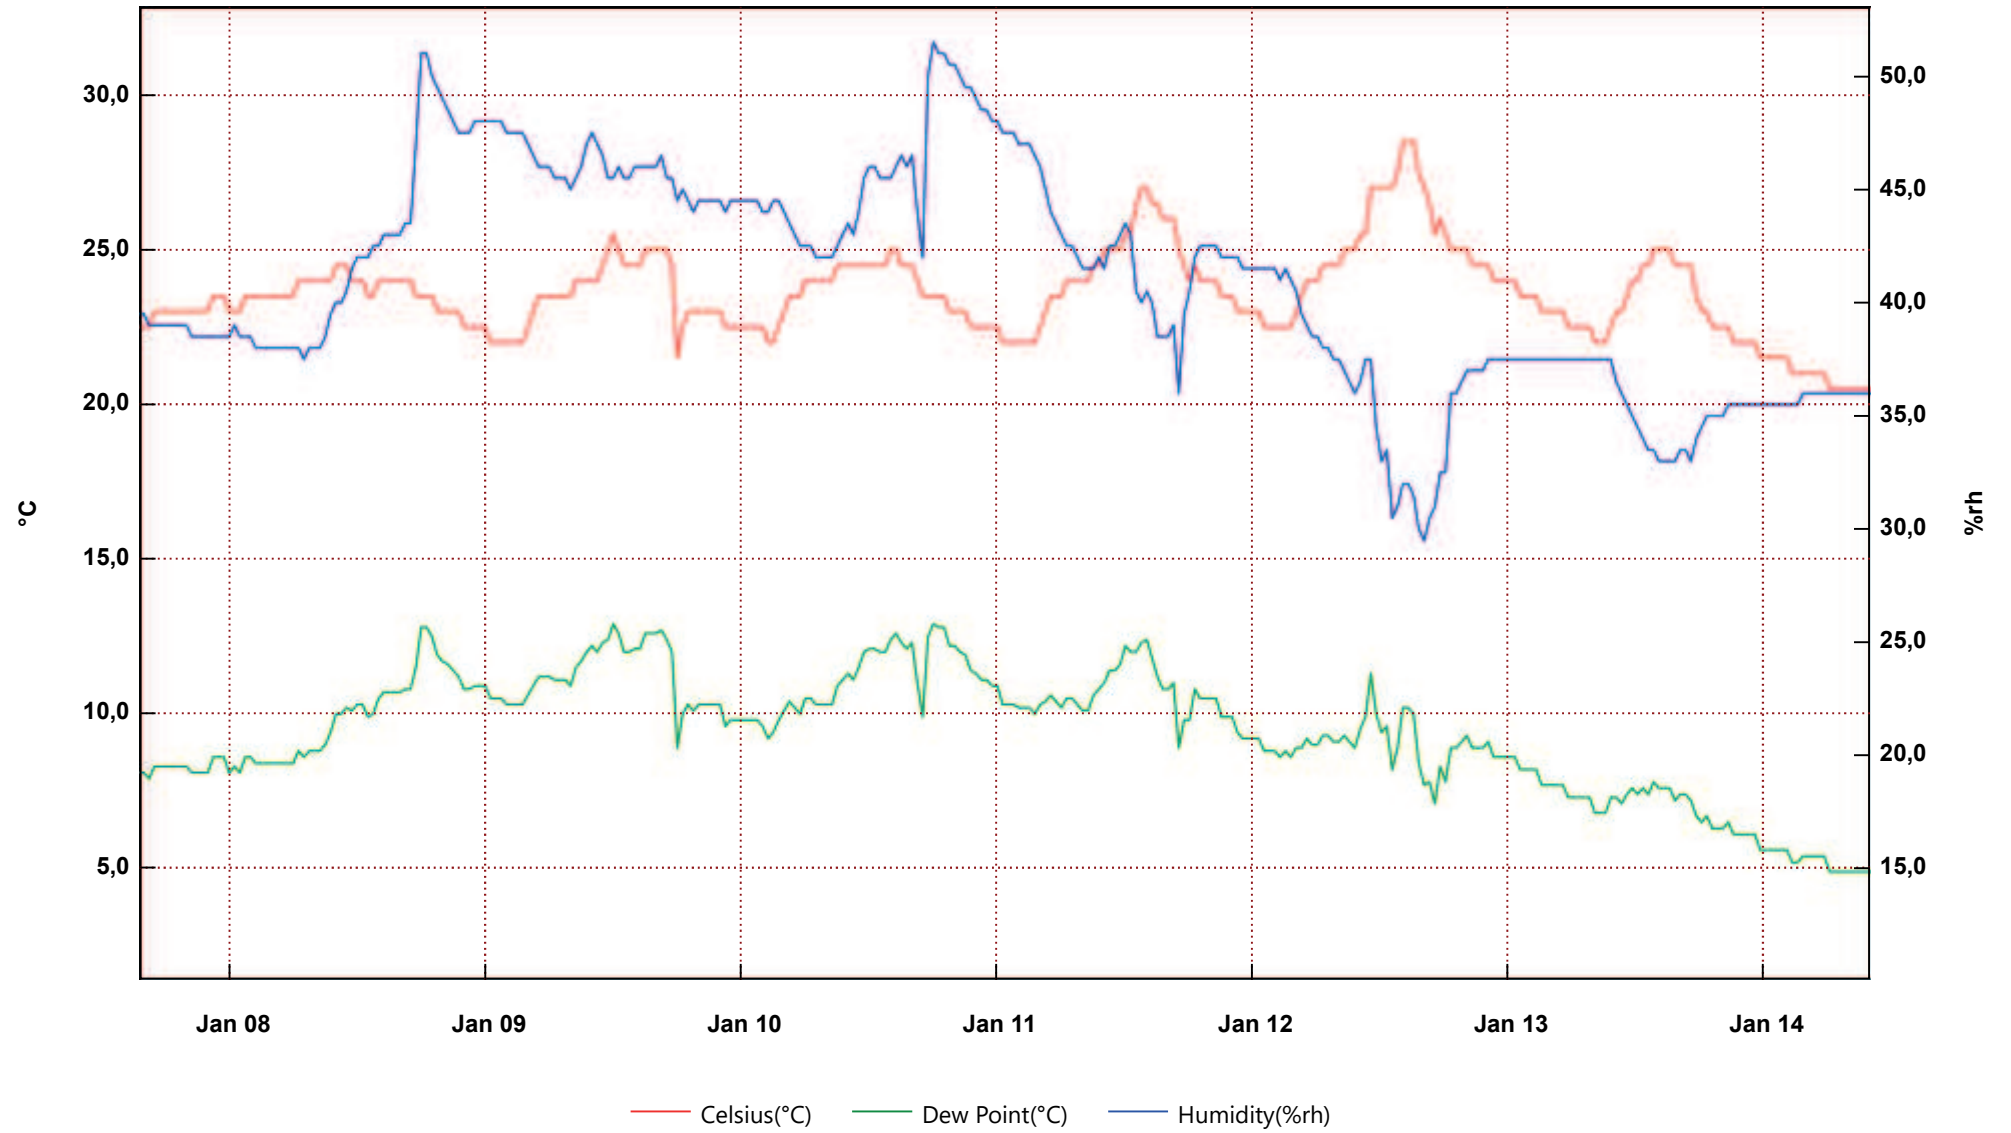

# UT 110

From: domenica 7 gennaio 2018 15.33.31 - To: domenica 14 gennaio 2018 10.03.12